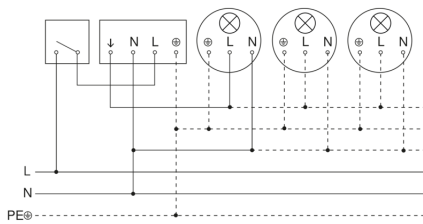

sensIQ S

EVO zwart
EAN 4007841 034979
art.nr. 034979

Lamp zonder aanwezige nuldraad

Lamp met aanwezige nuldraad

Aansluiting met serieschakelaar voor handschakeling en automatische werking

Aansluiting van 4-voudige drukknopkoppeling op DALI2 APC