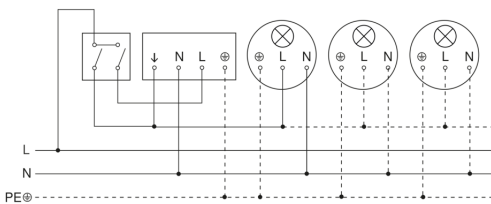

sensIQ S

EVO zwart
EAN 4007841 034979
art.nr. 034979

Lamp zonder aanwezige nuldraad

Lamp met aanwezige nuldraad

Aansluiting met serieschakelaar voor handschakeling en automatische werking

Aansluiting van 4-voudige drukknopkoppeling op DALI2 APC