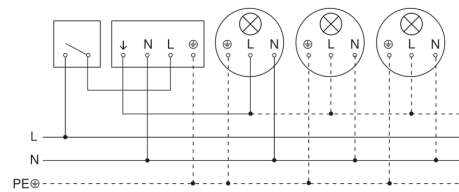

sensIQ S

EVO zwart
EAN 4007841 034979
art.nr. 034979

Lamp zonder aanwezige nuldraad

Lamp met aanwezige nuldraad

Aansluiting met serieschakelaar voor handschakeling en automatische werking

Aansluiting van 4-voudige drukknopkoppeling op DALI2 APC